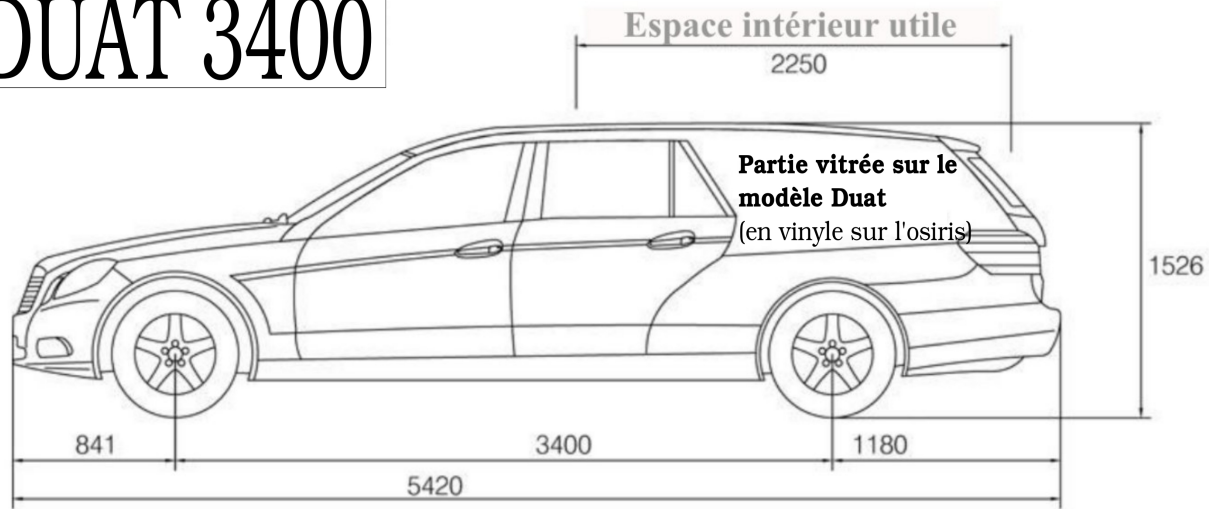

LIMOUSINES BERGADANA SUR CHÂSSIS MERCEDES CLASSE E 3400

Modèle Duat (partie arrière vitrée)
Modèle Osiris (partie arrière en vinyle)

DUAT 3400

CORBILLARD LIMOUSINE